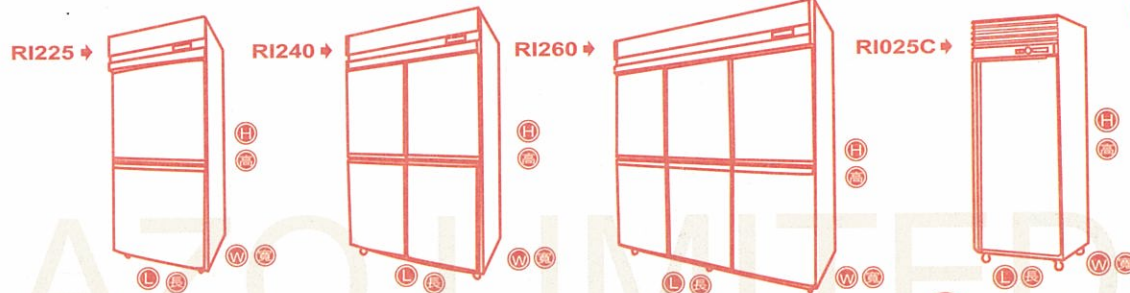

RI025C

單門不銹鋼
直冷式
冷凍櫃

Characteristics

- Ⓢ 全機採用Sus304不銹鋼一體成製造。
- Ⓢ 強制氣體循環，自動除霜設計，供最大的儲存空間。
- Ⓢ 壓縮機單元具延遲啟動保護裝置
- Ⓢ 庫內溫度可校正，方便精確的需要。
- Ⓢ 空間維持溫度差可因各式物品量控制。
- Ⓢ 溫度過低自動停機功能。
- Ⓢ 全自動PID控溫設計。
- Ⓢ 各項控制參數可鎖定，避免勿觸致誤動作。
- Ⓢ 可強制除霜設計（凍藏/冷凍系列）。
- Ⓢ 全新高溫、低溫雙視窗顯示、控制，各項操作系列人性設計（凍藏系列）。
- Ⓢ 溫度過冷、過熱警號裝置。（凍系列）。
- Ⓢ 自動除霜時蒸發器可控制終止溫度，避免庫存物品損害（凍藏/冷凍系列）。
- Ⓢ 可統計使用時數設計（凍藏/冷凍系列）。
- Ⓢ 可強制除霜設計（凍藏/冷凍系列）。
- Ⓢ 散熱器清洗警報自動提醒功能（凍藏系列）。
- Ⓢ 內循環風扇運轉溫度可控制，提升冷卻效率（凍藏/冷凍系列）。
- Ⓢ 庫內可加裝防潮插座（選購）。
- Ⓢ 過載漏電保護（選購）。

Whole Door 系列提供直冷式冷卻
採用電子顯示溫度，機械式類比溫

STAINLESS STEEL REACH - in Freezer

不銹鋼直立式-冷凍/冷藏櫃

SPEC

型號	雙門不銹鋼直立式冷凍櫃 RI025	肆門不銹鋼直立式冷凍櫃 RI040	陸門不銹鋼直立式冷凍櫃 RI060	雙門不銹鋼直立式冷藏櫃 RI125	肆門不銹鋼直立式冷藏櫃 RI140	陸門不銹鋼直立式冷藏櫃 RI160	雙門不銹鋼直立式凍藏櫃 RI225	肆門不銹鋼直立式凍藏櫃 RI240	陸門不銹鋼直立式凍藏櫃 RI260	單門不銹鋼直立式凍藏櫃 RI025C
外型尺寸(mm) 長X寬X高	760×830 ×2050	1212×830 ×2050	1818×830 ×2050	760×830 ×2050	1212×830 ×2050	1818×830 ×2050	760×830 ×2050	1212×830 ×2050	1818×830 ×2050	760×830 ×2050
容量(L)	600	960	1480	600	960	1480	600	960	1480	600
性能	-10℃~-20℃	-10℃~-20℃	-10℃~-20℃	0℃~8℃	0℃~8℃	0℃~8℃	-10℃~-20℃ /0℃~10℃	-10℃~-20℃ /0℃~10℃	-10℃~-20℃ /0℃~10℃	-10℃~-20℃
電源	AC110/220V 1φ60HZ	AC220V 1φ60HZ	AC220V 1φ60HZ	AC110/220V 1φ60HZ	AC110/220V 1φ60HZ	AC110/220V 1φ60HZ	AC110/220V 1φ60HZ	AC110/220V 1φ60HZ	AC110/220V 1φ60HZ	AC110/220V 1φ60HZ
附屬品	層架:4柱:16	層架:8柱:32	層架:12柱:48	層架:4柱:16	層架:8柱:32	層架:12柱:48	層架:4柱:16	層架:8柱:32	層架:12柱:48	層架:4柱:16
溫度調節	全自動(PID)溫度調控器						PID雙視窗溫度調控器			機械式控溫
消耗電力(W)	400	750	1100	260	400	600	260	600	750	400
自動除霧	●	●	●	●	●	●	●	●	●	●
庫溫過冷 過熱警報	選購	選購	選購	選購	選購	選購	●	●	●	選購
自動除霜 終止溫度	●	●	●				●	●	●	
使用時數統計	●	●	●				●	●	●	
強制手動除霜	●	●	●				●	●	●	手動斷電
功能鎖定	●	●	●	●	●	●	●	●	●	
散熱器清洗 提醒警示	●	●	●				●	●	●	
散熱不良 自動停機	選購	選購	選購	選購	選購	選購	選購	選購	選購	選購
停機後再度 啟動溫差調整	●	●	●	●	●	●	●	●	●	
延遲啟動保護	●	●	●	●	●	●	●	●	●	
庫內防潮插座	選購	選購	選購	選購	選購	選購	選購	選購	選購	選購
散熱器外移	選購	選購	選購	選購	選購	選購	選購	選購	選購	選購